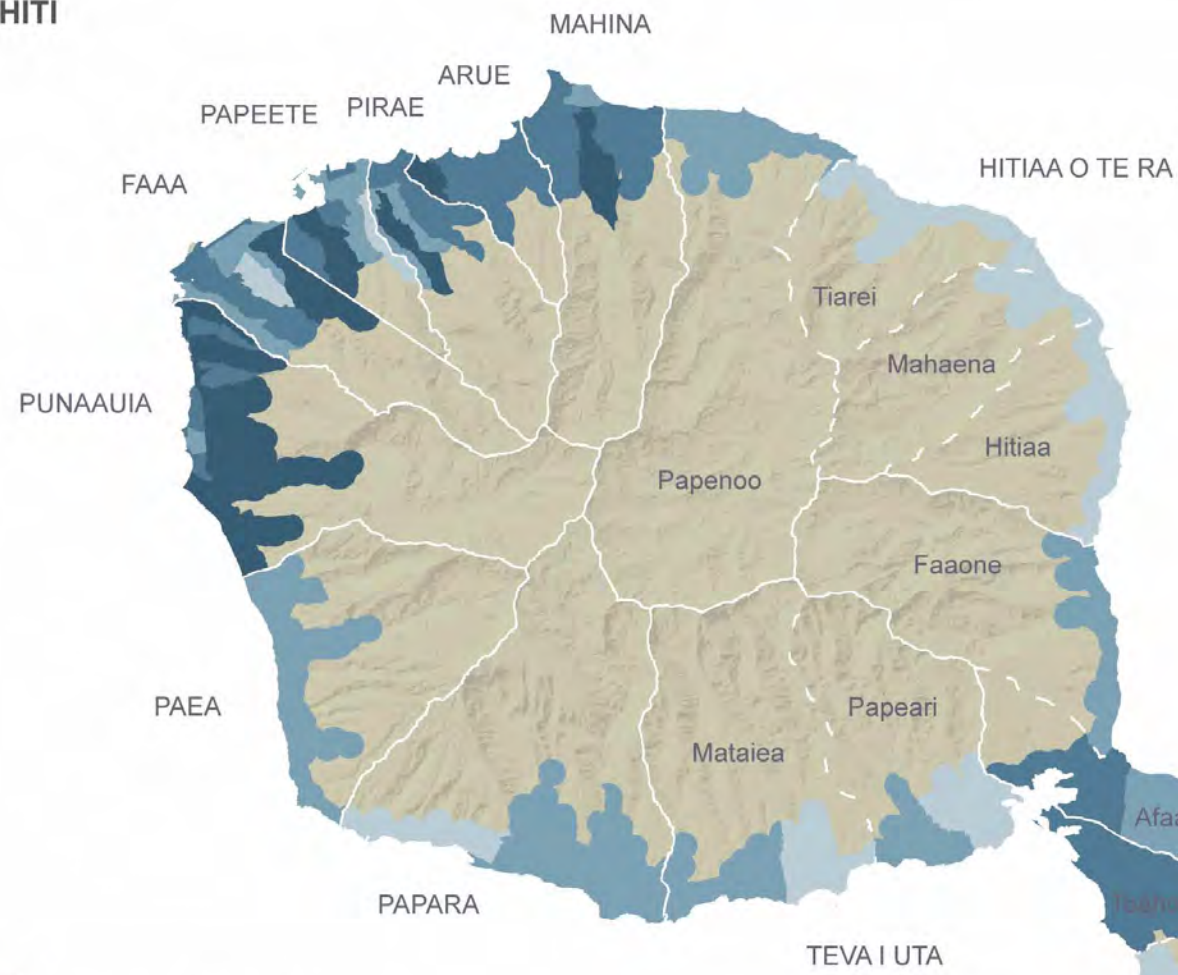

TAHITI

MOOREA

Taux (%) rapporté à la population des actifs ayant un emploi

● moyenne : 27,4 %

TAIARAPU-EST

TAIARAPU-OUEST

Source : Recensement de la population 2012 - ISPF-INSEE • Fond cartographique du service de l'urbanisme