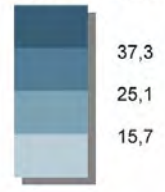

TAHITI

MOOREA

Taux (%) rapporté à la population des actifs ayant un emploi

● moyenne : 27,4 %

TAIARAPU-EST

TAIARAPU-OUEST

Source : Recensement de la population 2012 - ISPF-INSEE • Fond cartographique du service de l'urbanisme